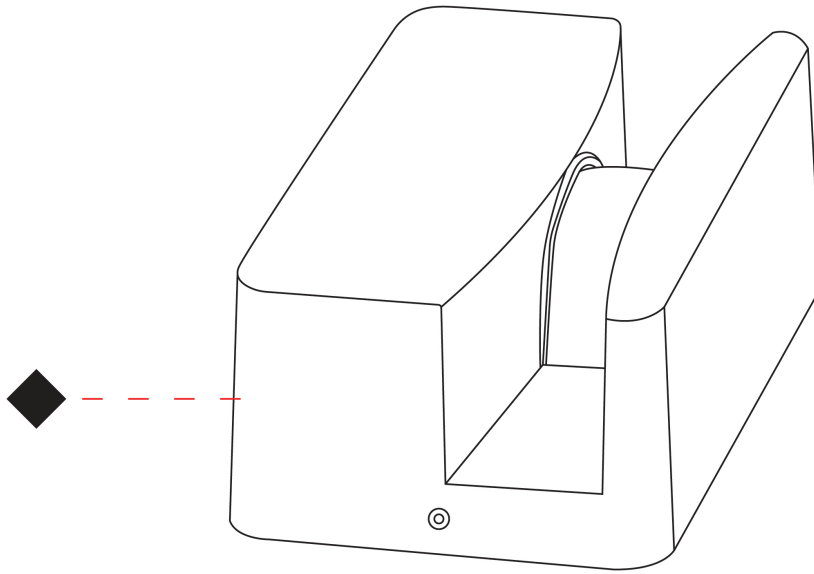

SILL SURFACE

E9W644-

PROJECT _____

TYPE _____

SPECIFIER _____

QUANTITY _____

DATE _____

E